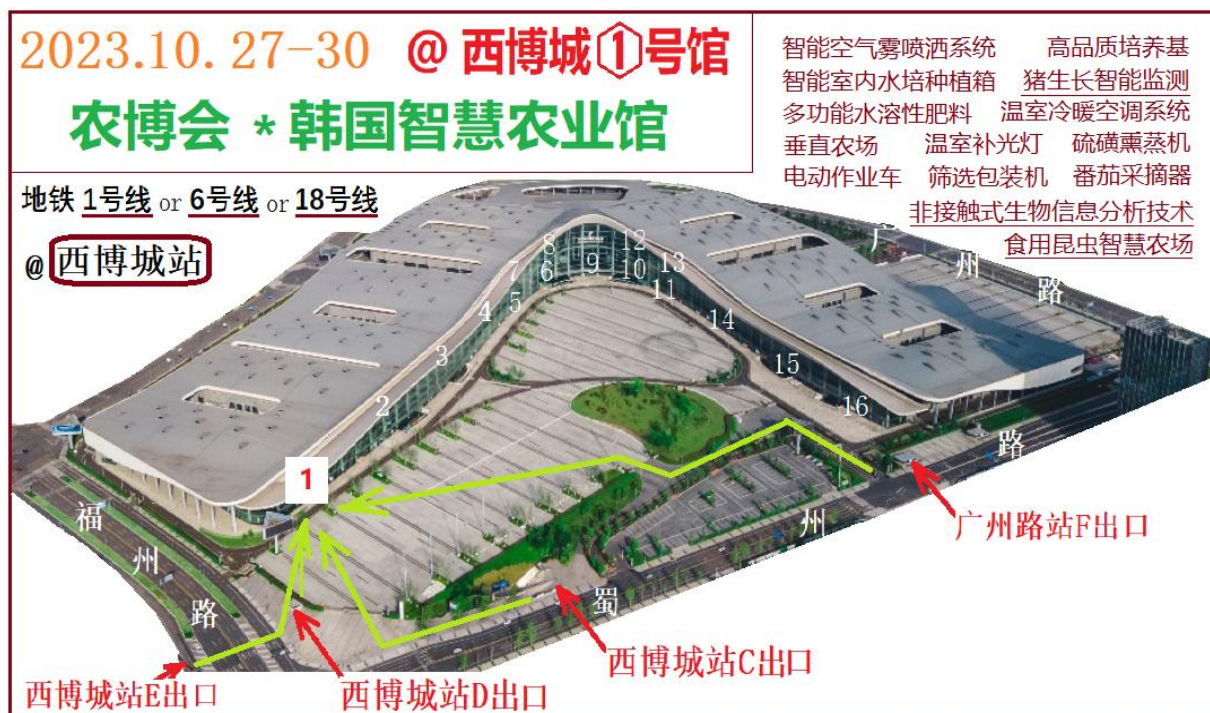

HEAD OFFICE: KOREA TRADE-INVESTMENT PROMOTION AGENCY (KOTRA)

300-9, Yomgok-dong, Seocho-gu, Seoul, Korea (Socho P. O. Box. 101)

Tell: ++82-2 3460-7114

Fax: ++82-2 3460-7777

韩国参展企业目录

1	DELTA E&C	自动化喷雾系统
2	FARMINTECH	模块化水培箱；自动培植系统
3	Intflow Inc.	非接触式生物信息分析技术 家畜数字化管理解决方案 Edge Farm 猪生长分析 AI 解决方案
4	Daeyoung GS	玻璃温室系统，小气候系统、排水消毒系统，肥料、基材
5	NEXTON	In-door Farm, 垂直农场，隧道型农场搭建，量产草莓 废弃建筑、隧道等建筑内搭建垂直型智慧农场
6	Korea-enersis	设施大棚专用除湿及环境系统, 温湿度环境控制设备，温室空调
7	Maru Energy	通风式干湿口传感器、ICT 智慧农场环境控制器、智能营养液机
8	Grub Lab	食用昆虫智慧农场设备开发 多级垂直累积式昆虫饲养箱，自动化系统 昆虫养殖及加工，通过大数据及 AI 开发控制系统
9	Isu Chemical 梨树化学	智能农场综合解决方案（温室施工、智能化设备、垂直农业、植物工厂、物联网智能化系统） 新疆伊宁昆仑智慧农场栽培生产并发货

观展洽谈路线指引：

观展洽谈联系：成都韩国贸易馆 李军 13709091393 信箱：328309642@qq.com

参会报名表

公司/机构 名称			
地址			
电话		网址	
行业分类	<input type="checkbox"/> 生产/养殖企业 <input type="checkbox"/> 大学/研究所	<input type="checkbox"/> 设备代理商/销售公司 <input type="checkbox"/> 政府机构	<input type="checkbox"/> 协会 <input type="checkbox"/> 其他
参会人（一）			
姓名		职务	
手机		邮箱	
参会人（二）			
姓名		职务	
手机		邮箱	
参会选项			
<input type="checkbox"/> 中国（四川）—韩国智慧农业产业合作交流会 <input type="checkbox"/> 午餐 <input type="checkbox"/> 韩国智慧农业交流对接（请在以下洽谈对接表中勾选有意向洽谈的韩国企业）			
韩国企业洽谈对接表			
<input type="checkbox"/> Delta E&C Co.,Ltd 智能喷雾系统 <input type="checkbox"/> FARMIN TECH Co.,Ltd 自动化栽培机、模块化自动化系统 <input type="checkbox"/> Intflow Inc. 非接触式生物信息分析技术、畜产动物数字化管理、猪生长分析 AI 解决方案 <input type="checkbox"/> DAEYOUNG GS CO.,LTD. 玻璃温室系统，高效利用能源复合环境控制系统 <input type="checkbox"/> NEXTON Co., Ltd. 低温草莓和多种作物栽培专业技术、垂直型智慧农场技术及设施 <input type="checkbox"/> KOREA ENERSIS 设施大棚专用除湿及环境系统、Smart Cube, 温湿度环境控制器 <input type="checkbox"/> Maru Energy Co., Ltd 智慧农场控制机，复合环境控制机，智能灌肥机，智能营养液灌装机 <input type="checkbox"/> Grublab Co.,Ltd 食用昆虫智慧农场设备、多级垂直累积式昆虫饲养箱，自动化系统昆虫养殖及加工 <input type="checkbox"/> ISU CHEMICAL 韩国梨树化学集团 智能农场综合解决方案、温室施工、智能化设备、垂直农业、植物工厂、物联网智能化系统、新疆梨树龙坤农业开发有限公司 绿色蔬菜的种植及销售			